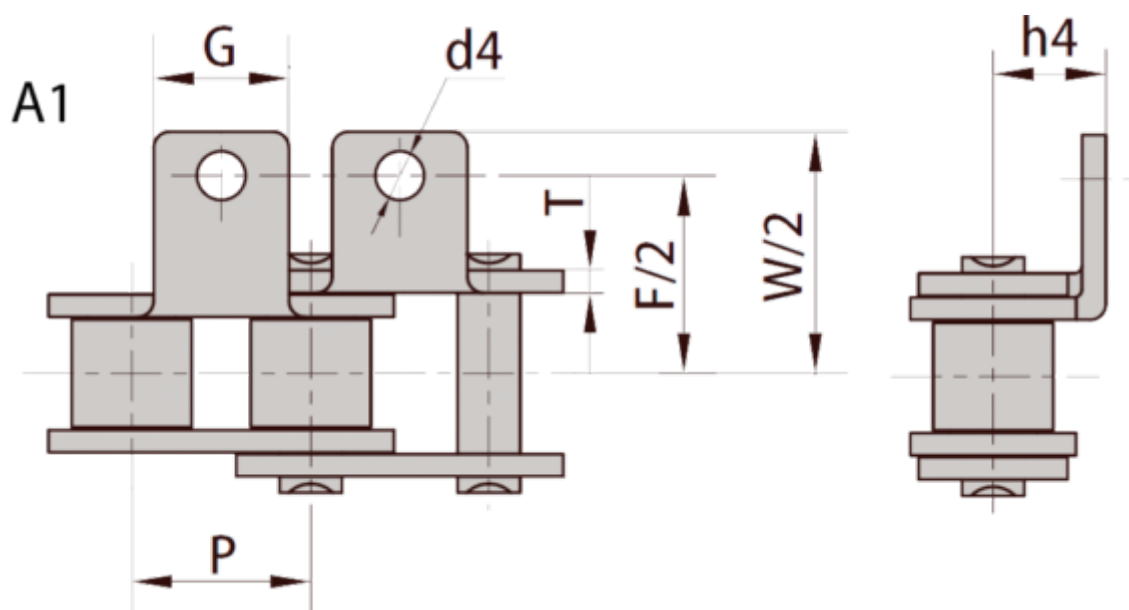

Varenummer: 6100110071011

Beskrivelse: 12B1

A1 vinkel 1 hul, medbringer med fjederlås

## Mål

$d4 = 6.4$

$F = 38.10$

$G = 16.0$

$h4 = 13.46$

$P = 19050$

$T = 1.85$

$W = 52.4$